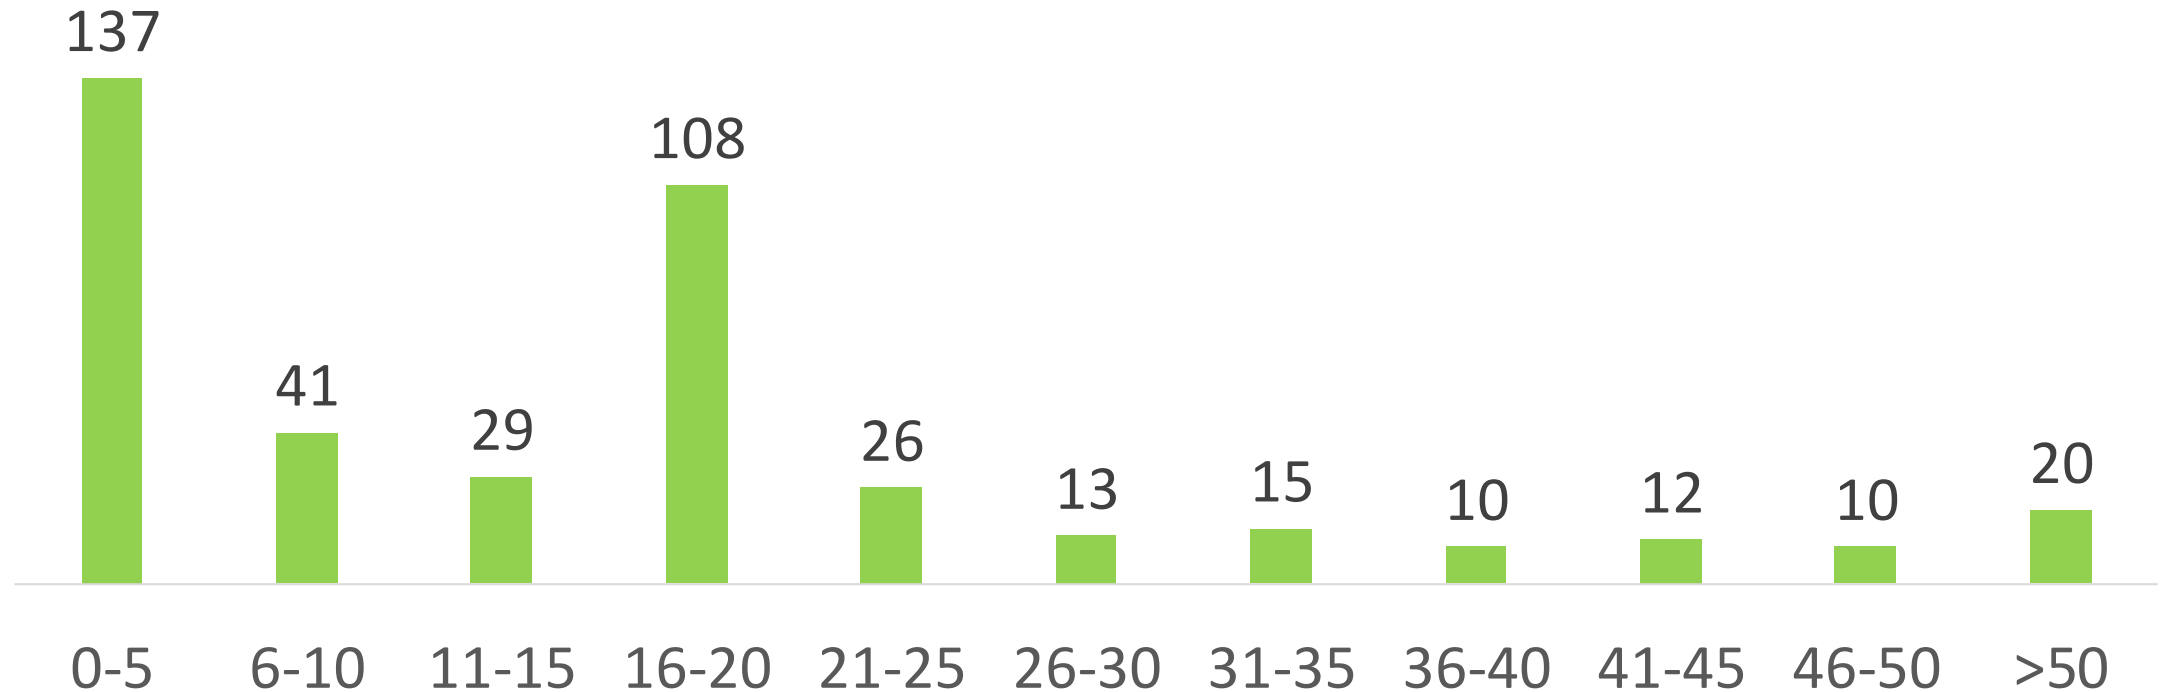

Bericht über die Vereinsentwicklung

Übersicht Mitglieder per 01.01.2026

	2026	2025	2024	2023	2022	2021	2020	2019
Mitglieder zum Jahresanfang	421	404	387	330	318	326	333	314
Mitglieder verstorben	--	1	3	0	4	3	0	1
Mitglieder ausgetreten	--	7	8	7	12	5	9	4
Mitglieder eingetreten	--	25	28	64	28	0	2	24
Mitglieder per Jahresende*	--	421	404	387	330	318	326	333

* unter Berücksichtigung der Austritte zum 31.12.

Übersicht Mitglieder per 01.01.2026

■ männliche Mitglieder ■ weibliche Mitglieder

* unter Berücksichtigung der Austritte zum 31.12.

Dauer der Mitgliedschaft per 01.01.2026

durchschnittliche Mitgliedschaft:
Vorjahr:

16,5 Jahre
15,8 Jahre

Altersverteilung der Mitglieder per 01.01.2026

Durchschnittsalter: 45,5 Jahre

Vorjahr: 45,1 Jahre