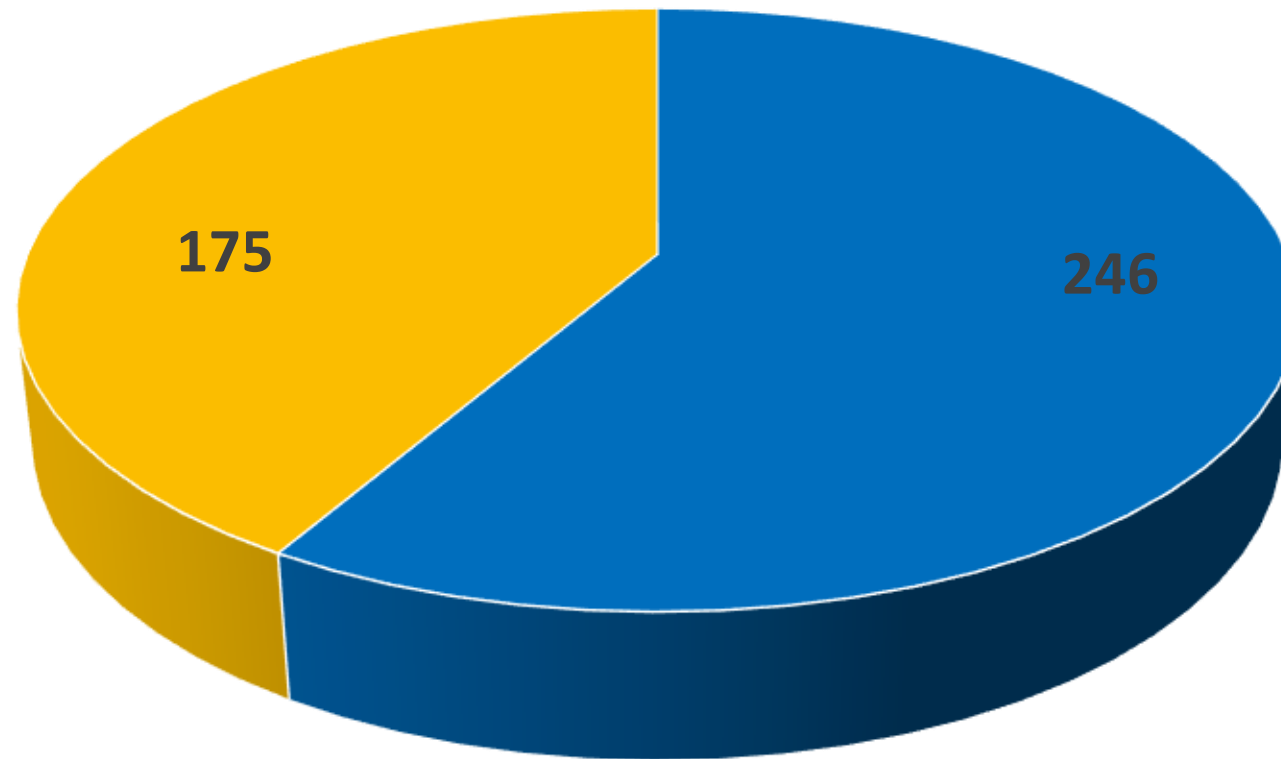

Bericht über die Vereinsentwicklung

Übersicht Mitglieder per 01.01.2026

	2026	2025	2024	2023	2022	2021	2020	2019
Mitglieder zum Jahresanfang	421	404	387	330	318	326	333	314
Mitglieder verstorben	--	1	3	0	4	3	0	1
Mitglieder ausgetreten	--	7	8	7	12	5	9	4
Mitglieder eingetreten	--	25	28	64	28	0	2	24
Mitglieder per Jahresende*	--	421	404	387	330	318	326	333

* unter Berücksichtigung der Austritte zum 31.12.

Übersicht Mitglieder per 01.01.2026

■ männliche Mitglieder ■ weibliche Mitglieder

* unter Berücksichtigung der Austritte zum 31.12.

Dauer der Mitgliedschaft per 01.01.2026

durchschnittliche Mitgliedschaft:
Vorjahr:

16,5 Jahre
15,8 Jahre

Altersverteilung der Mitglieder per 01.01.2026

Durchschnittsalter: 45,5 Jahre

Vorjahr: 45,1 Jahre